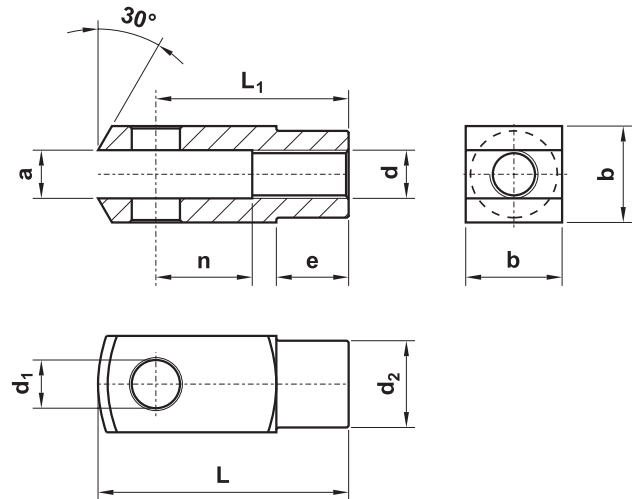

CM SERIES

Pneumatic Cylinder Mountings
TO SUIT C1 SERIES ISO 6431 / VDMA 24562

CM

CM-15 Rod Clevis Female (with clip / pin)

CODE	BORE	d	a	b	d1	d2	e	L	L1	n
CM-15008	8-10	M4x0.7	4	8	4	8	6	21	16	8
CM-15012	12-16	M6x1	6	12	6	10	9	31	24	12
CM-15020	20	M8x1.25	8	16	8	14	12	42	32	16
CM-15032	25-32	M10x1.25	10	20	10	18	15	52	40	20
CM-15040	40	M12x1.25	12	24	12	20	18	62	48	24
CM-15050	50-63	M16x1.5	16	32	16	26	24	83	64	32
CM-15080	80-100	M20x1.5	20	40	20	34	30	105	80	40
CM-15125	125	M27x2	30	55	30	48	38	148	110	54
CM-15160	160-200	M36x2	35	70	35	60	40	188	144	72